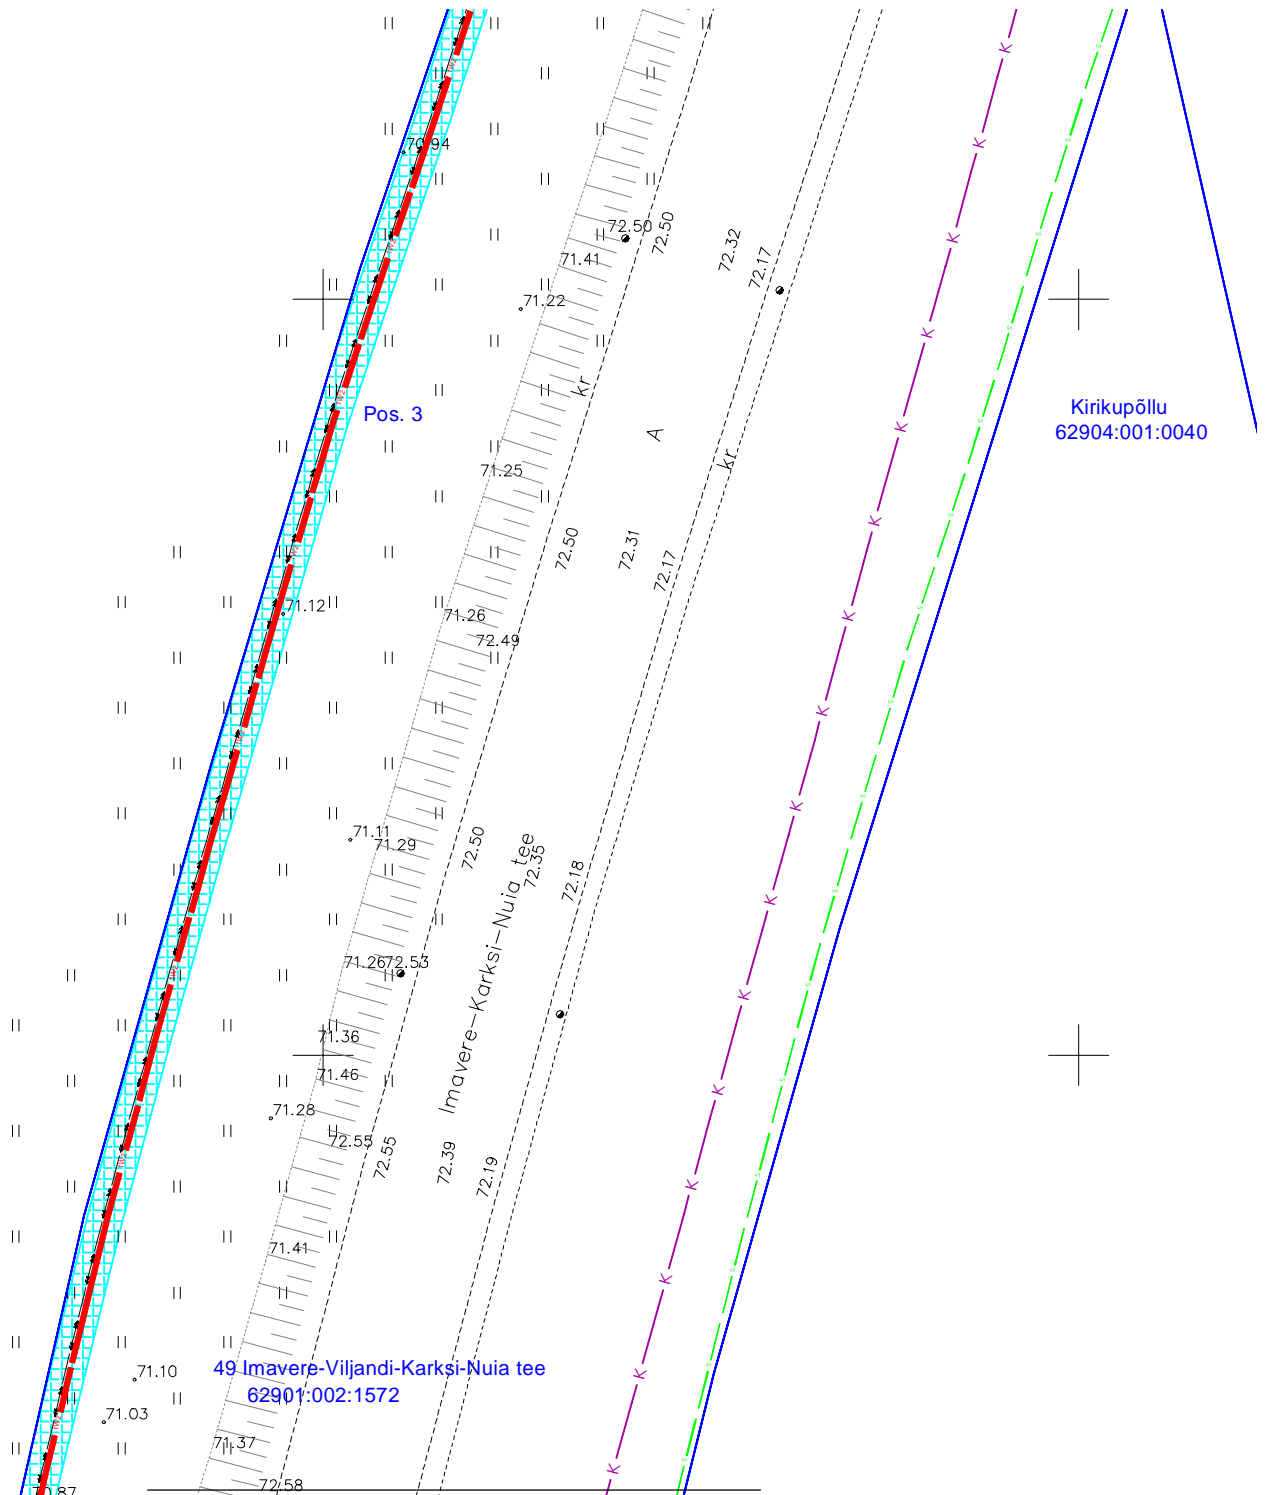

49 Imavere - Viljandi - Karksi-Nuia tee (62901:002:1572)  
 Mustivere külas Viljandi vallas Viljandi maakonnas  
 M 1:500; A4

Jrk. nr	IKÕ ala Pos nr	Kinnistu registriosade number	Katastriüksuse tunnus, nimi ja sihtotstarve	Asukoht riigitee suhtes	Ala pindala, m <sup>2</sup>
1	Pos. 1	10268050	49 Imavere - Viljandi - Karksi-Nuia tee Transpordimaa	49 Imavere - Viljandi - Karksi-Nuia tee km. 48,80-49,24	1008
2	Pos. 2	18496150	49 Imavere - Viljandi - Karksi-Nuia tee Transpordimaa	49 Imavere - Viljandi - Karksi-Nuia tee km. 49,25-49,49	526
3	Pos. 3	10268050	49 Imavere - Viljandi - Karksi-Nuia tee Transpordimaa	49 Imavere - Viljandi - Karksi-Nuia tee km. 49,49-49,94	1094

-  Kasutusõiguse ala [2628 m<sup>2</sup>]
-  Proj. 15 kV maakaabelliin
-  Olemasolev maakaabelliin
-  Katastriüksuse piir